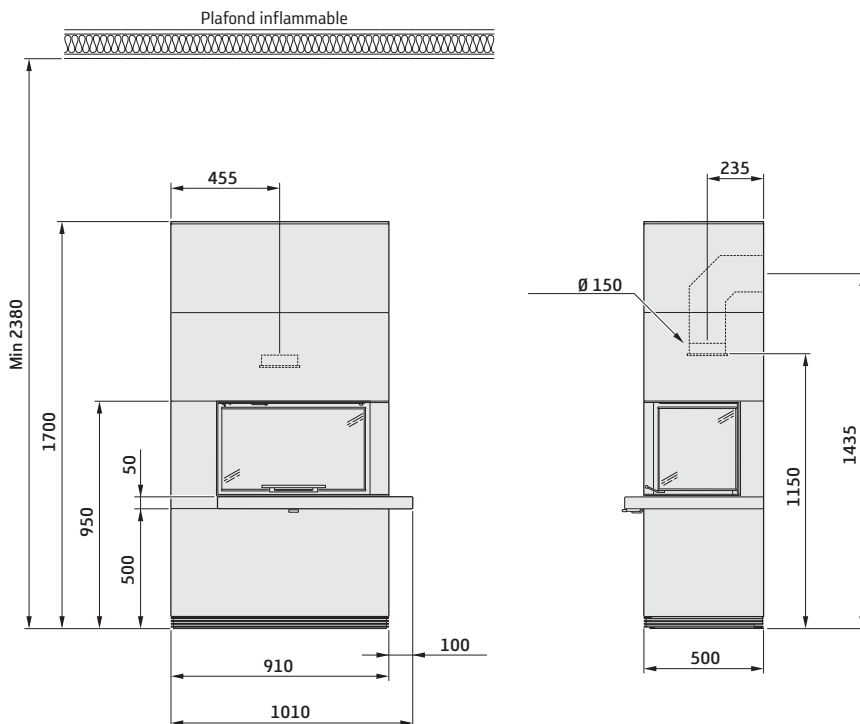

Contura i41 sans tablette ni banc

Manchon Ø 150 mm

Contura i41 avec tablette

Manchon Ø 150 mm

Contura i41 avec banc

Manchon Ø 150 mm

Contura i40

Manchon Ø 150 mm