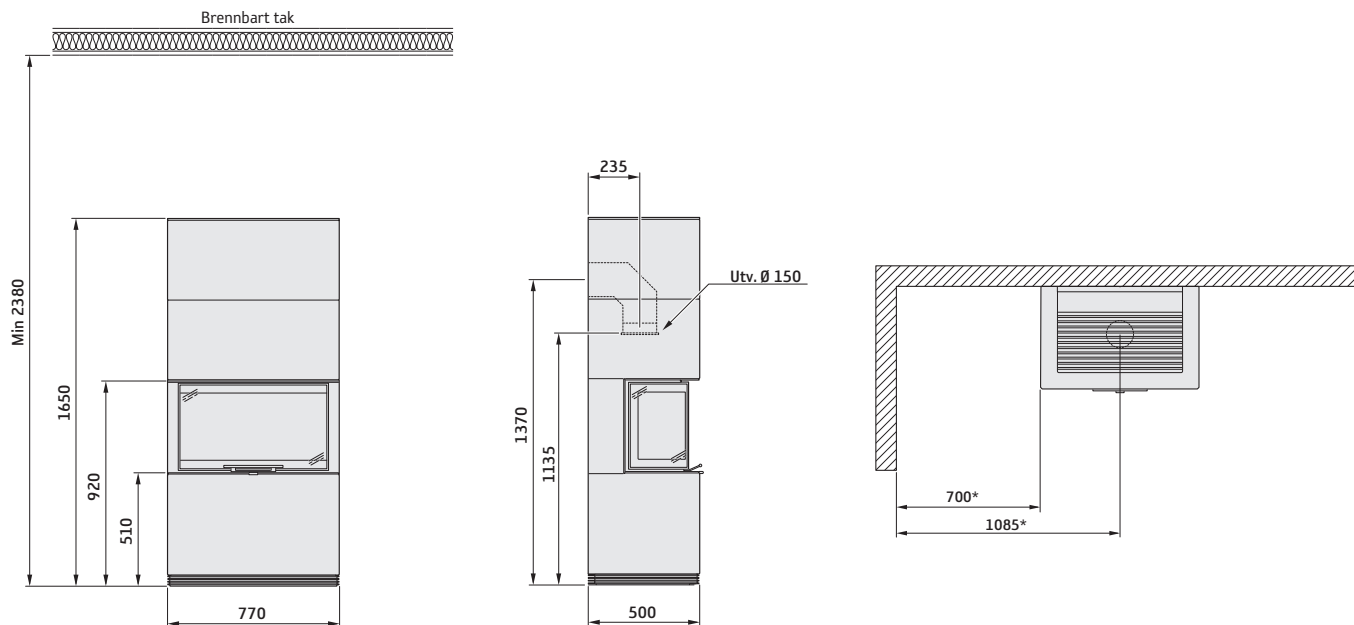

# Contura i51 platestål

Røykstuss 150 mm

# Contura i51 stein

Røykstuss 150 mm