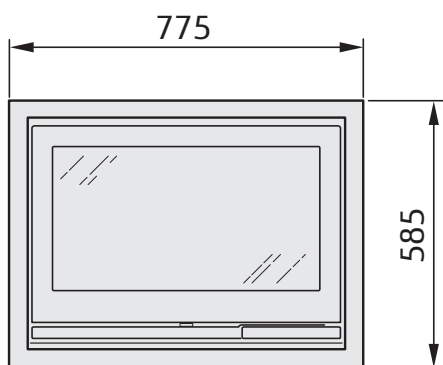

Contura i7

Liitännän halkaisija 150 mm