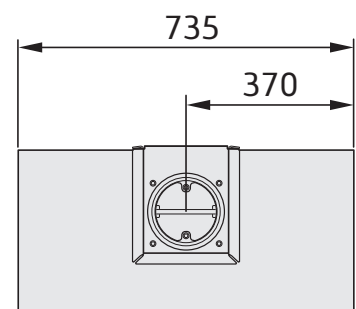

Contura i7

Liitännän halkaisija 150 mm