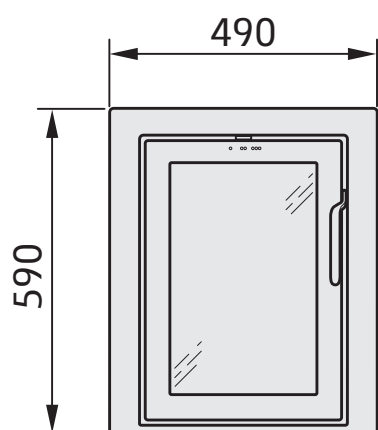

i4 Modern, 3-sidet ramme

Røgudtag Ø125 mm

Røgudtag 45° bagud