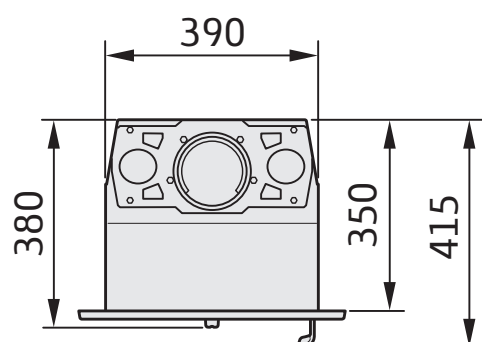

i4 Modern, 3-sidet ramme

Røgudtag Ø125 mm

Røgudtag 45° bagud