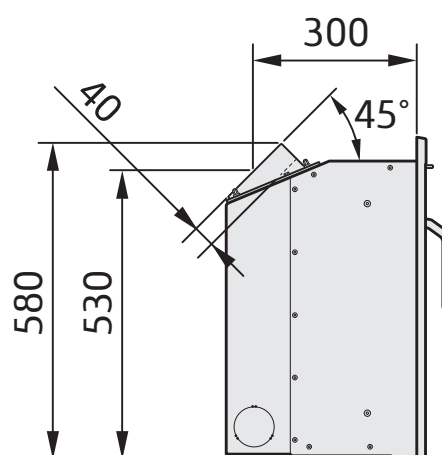

i4 Modern, 3-sidet ramme

Røgudtag Ø125 mm

Røgudtag 45° bagud