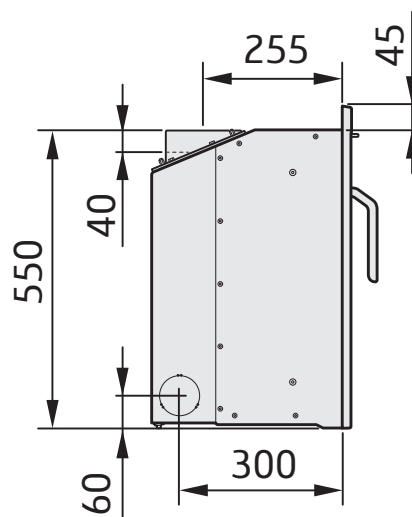

i4 Modern, 3-sidet ramme

Røgudtag Ø125 mm

Røgudtag 45° bagud