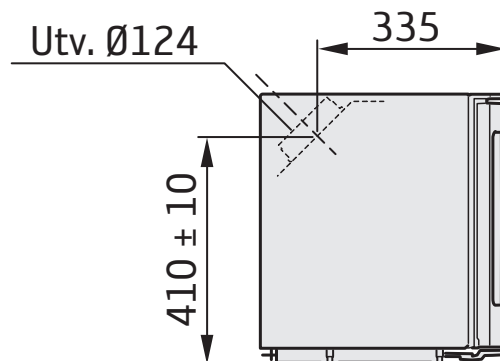

Røgdugtag bagud (tilvalg)

Røgdugtag opad (tilvalg)

Røgdugtag 45° bagud (standard)
Tilslutningsstuds Ø 125 mm

Der skal være mulighed for at luften kan cirkulere rundt om indsatsen.
Der findes flere oplysninger i monteringsvejledningen.