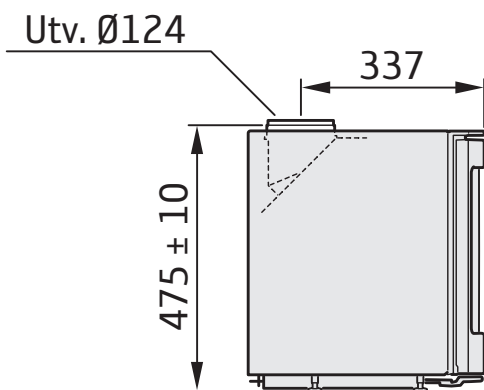

Røgdugtag bagud (tilvalg)

Røgdugtag opad (tilvalg)

Røgdugtag 45° bagud (standard)
Tilslutningsstuds Ø 125 mm

Der skal være mulighed for at luften kan cirkulere rundt om indsatsen.
Der findes flere oplysninger i monteringsvejledningen.