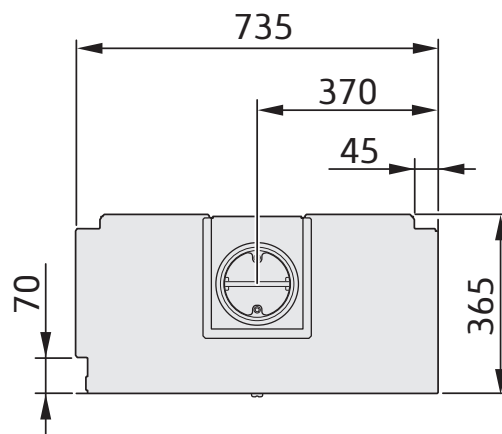

i8, glas båda sidor

Anslutningsstos 150 mm

Runt insatsen måste det finnas möjlighet för luft att cirkulera. Mer information finns i installationsanvisningen.

i8, glas höger sida (samma mått gäller för vänster sida)

Anslutningsstos 150 mm

Runt insatsen måste det finnas möjlighet för luft att cirkulera. Mer information finns i installationsanvisningen.