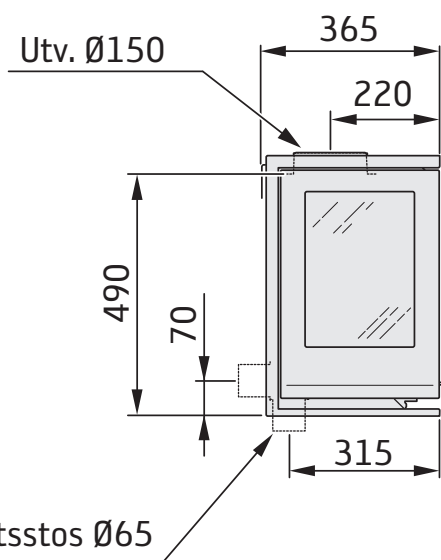

i8, glas båda sidor

Anslutningsstos 150 mm

Runt insatsen måste det finnas möjlighet för luft att cirkulera. Mer information finns i installationsanvisningen.

i8, glas höger sida (samma mått gäller för vänster sida)

Anslutningsstos 150 mm

Runt insatsen måste det finnas möjlighet för luft att cirkulera. Mer information finns i installationsanvisningen.