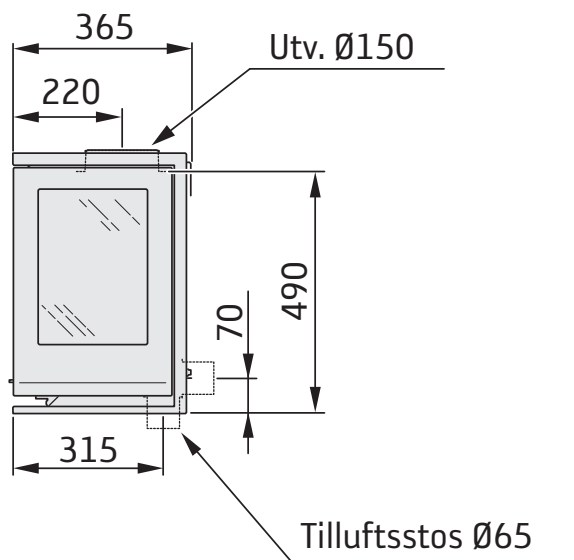

i8, glas båda sidor

Anslutningsstos 150 mm

Runt insatsen måste det finnas möjlighet för luft att cirkulera. Mer information finns i installationsanvisningen.

i8, glas höger sida (samma mått gäller för vänster sida)

Anslutningsstos 150 mm

Runt insatsen måste det finnas möjlighet för luft att cirkulera. Mer information finns i installationsanvisningen.