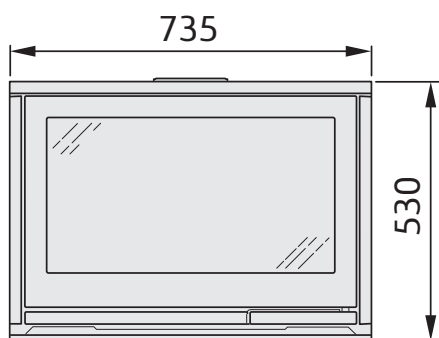

i8, glas båda sidor

Anslutningsstos 150 mm

Runt insatsen måste det finnas möjlighet för luft att cirkulera. Mer information finns i installationsanvisningen.

i8, glas höger sida (samma mått gäller för vänster sida)

Anslutningsstos 150 mm

Runt insatsen måste det finnas möjlighet för luft att cirkulera. Mer information finns i installationsanvisningen.