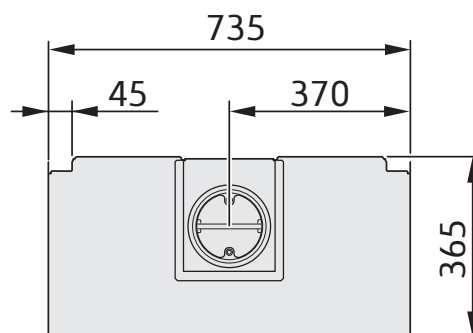

i8, glas båda sidor

Anslutningsstos 150 mm

Runt insatsen måste det finnas möjlighet för luft att cirkulera. Mer information finns i installationsanvisningen.

i8, glas höger sida (samma mått gäller för vänster sida)

Anslutningsstos 150 mm

Runt insatsen måste det finnas möjlighet för luft att cirkulera. Mer information finns i installationsanvisningen.