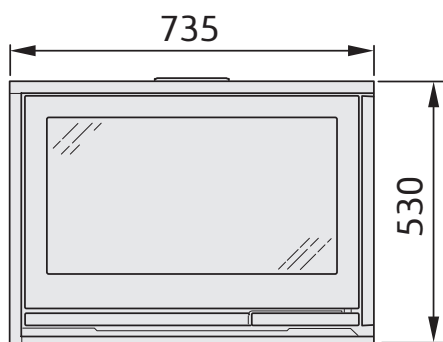

i8, glas båda sidor

Anslutningsstos 150 mm

Runt insatsen måste det finnas möjlighet för luft att cirkulera. Mer information finns i installationsanvisningen.

i8, glas höger sida (samma mått gäller för vänster sida)

Anslutningsstos 150 mm

Runt insatsen måste det finnas möjlighet för luft att cirkulera. Mer information finns i installationsanvisningen.