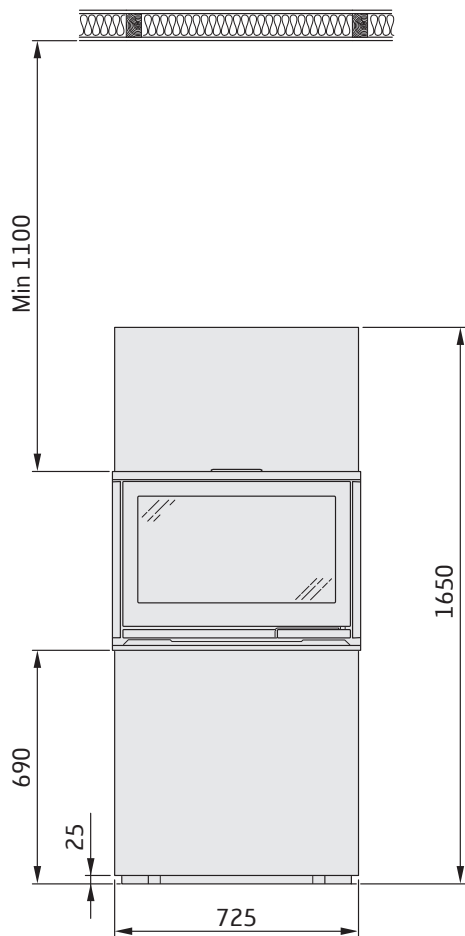

i8 COSI, matala, lasi kolmella sivulla

- FI**
- A. Ulkop. Ø150 mm
 - B. Palamisilmaliitäntä Ø65 mm
 - C. 20 mm Ilmarako